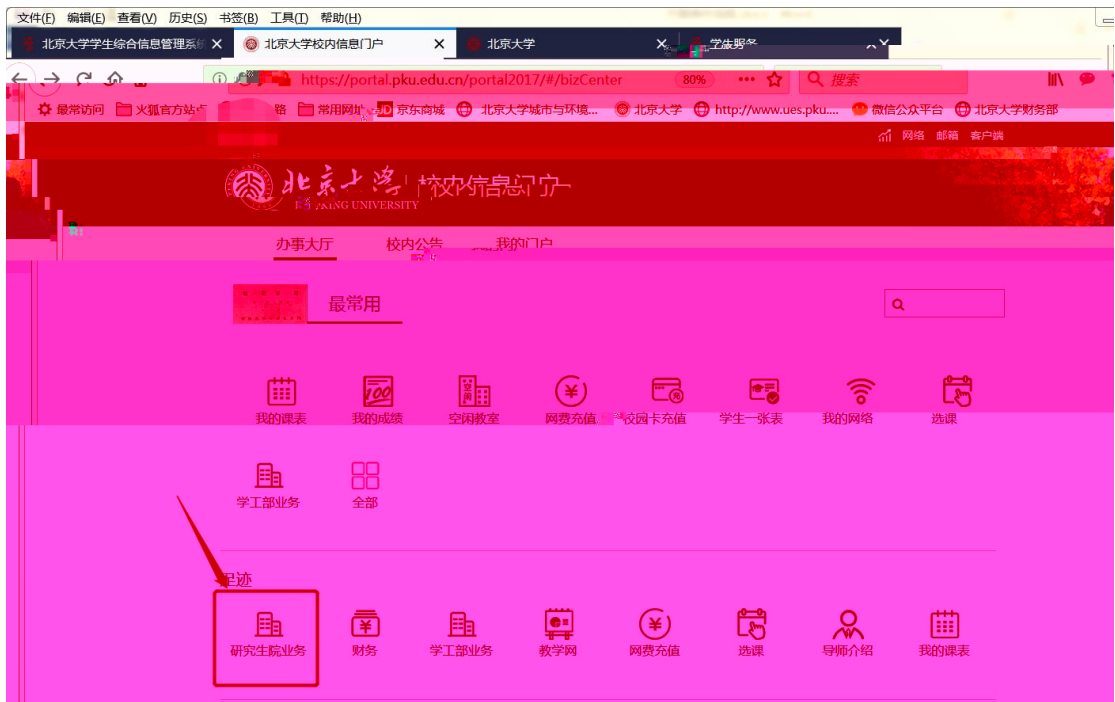

1

2

“ ” “ ” “ ” “ ”

[我的课表](#) | [我的成绩](#) | [空闲教室](#) | [网费充值](#) | [校园卡充值](#) | [学生一张表](#) | [我的网络](#) | [选课](#)

 学工部业务
  **全部**

最热

[我的课表](#) | [选课](#) | [空闲教室](#) | [研究生院业务](#) | [财务](#) | [学工部业务](#) | [教学网](#) | [我的成绩](#)