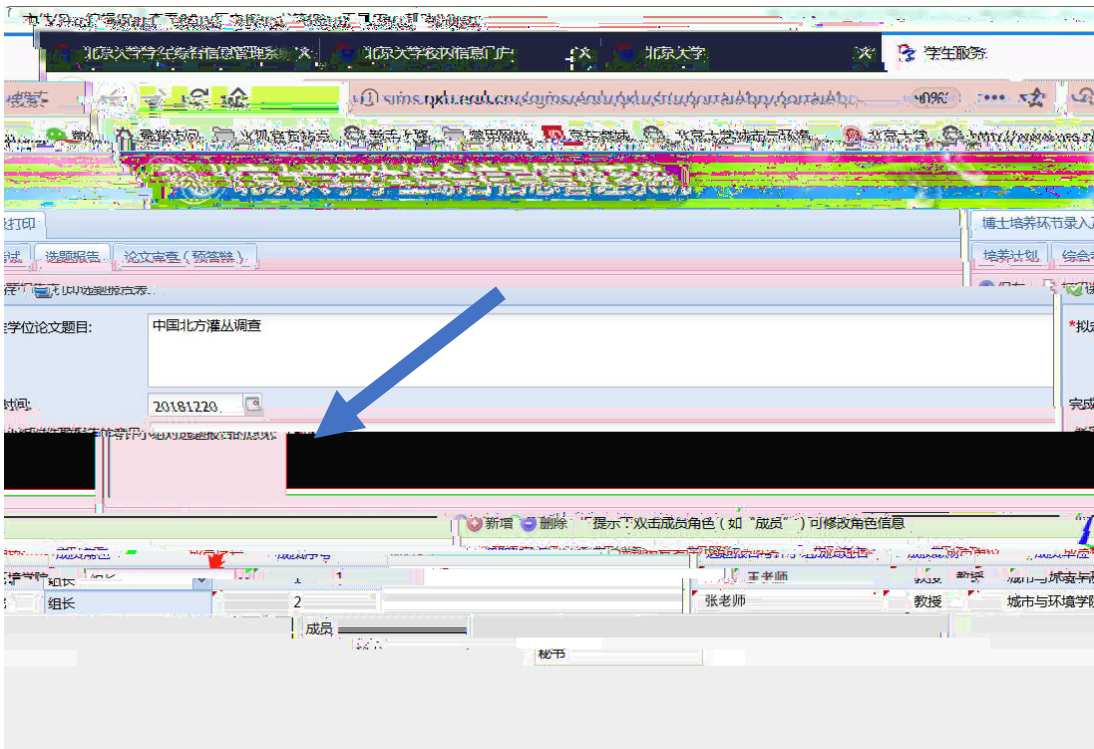

早安

我的课表 我的成绩 空闲教室 网费充值 校园卡充值 学生一张表 我的网络 选课

学工部业务 全部

最热

选课系统 选课注册业务 教务 教师培训 选课网 选课数据 选课结果 选课

个人业务 | 公共业务 | 教学业务 | 人事业务 | 图书馆 | 学生社团管理 | 行政办公管理 | 资产管理

个人业务

工部业务 就业中心业务 学生一张表 选课 我的课表 我的成绩 教学计划 研究生院业务

转递查询 新组织业务 迎新 离校 组织业务 研究生证书照片 讲座申请 健康档案 档案

再

再

再

130办公室 档